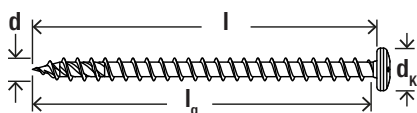

## Technische Daten

FPF II PTF BC

Material: Stahl

Beschichtung: Gvz, blau passiviert

Antrieb: Innenstern TX

Gewindeart: Vollgewinde

Kopfform: Pan Head

Durchmesser	Länge	Gewindelänge/Vollgewinde	Kopf-Ø	Antrieb	Artikelbezeichnung	Art.-Nr.	Verkaufseinheit	EAN Code
d [mm]	l [mm]	l <sub>g</sub> [mm]	d <sub>k</sub> [mm]				[Stück]	
3,0	12	8	6,0	TX10	FPF II PTF 3,0x12 BC 200	670056	200	4048962369144
	16	12	6,0	TX10	FPF II PTF 3,0x16 BC 200	670057	200	4048962369151
	20	16	6,0	TX10	FPF II PTF 3,0x20 BC 200	670058	200	4048962369168
	25	21	6,0	TX10	FPF II PTF 3,0x25 BC 200	670059	200	4048962369175
	30	26	6,0	TX10	FPF II PTF 3,0x30 BC 200	670060	200	4048962369182
3,5	12	8	7,0	TX20	FPF II PTF 3,5x12 BC 200	670097	200	4048962369557
	15	11	7,0	TX20	FPF II PTF 3,5x15 BC 200	670098	200	4048962369564
	16	12	7,0	TX20	FPF II PTF 3,5x16 BC 200	670099	200	4048962369571
	20	16	7,0	TX20	FPF II PTF 3,5x20 BC 200	670100	200	4048962369588
	25	21	7,0	TX20	FPF II PTF 3,5x25 BC 200	670101	200	4048962369595
	30	26	7,0	TX20	FPF II PTF 3,5x30 BC 200	670102	200	4048962369601
	35	31	7,0	TX20	FPF II PTF 3,5x35 BC 200	670103	200	4048962369618
4,0	15	10	8,0	TX20	FPF II PTF 4,0x15 BC 200	670233	200	4048962370911
	16	11	8,0	TX20	FPF II PTF 4,0x16 BC 200	670234	200	4048962370928
	20	15	8,0	TX20	FPF II PTF 4,0x20 BC 200	670235	200	4048962370935
	25	20	8,0	TX20	FPF II PTF 4,0x25 BC 200	670236	200	4048962370942
	30	25	8,0	TX20	FPF II PTF 4,0x30 BC 200	670237	200	4048962370959
	35	30	8,0	TX20	FPF II PTF 4,0x35 BC 200	670238	200	4048962370966
	40	35	8,0	TX20	FPF II PTF 4,0x40 BC 200	670239	200	4048962370973
	50	45	8,0	TX20	FPF II PTF 4,0x50 BC 200	670240	200	4048962370980
4,5	16	11	9,0	TX20	FPF II PTF 4,5x16 BC 200	670327	200	4048962371857
	20	15	9,0	TX20	FPF II PTF 4,5x20 BC 200	670328	200	4048962371864
	25	20	9,0	TX20	FPF II PTF 4,5x25 BC 200	670329	200	4048962371871
	30	25	9,0	TX20	FPF II PTF 4,5x30 BC 200	670330	200	4048962371888
	35	30	9,0	TX20	FPF II PTF 4,5x35 BC 200	670331	200	4048962371895
	40	35	9,0	TX20	FPF II PTF 4,5x40 BC 200	670332	200	4048962371901
	50	45	9,0	TX20	FPF II PTF 4,5x50 BC 200	670636	200	4048962374940
	50	45	9,0	TX20	FPF II PTF 4,5x50 BC 300	670333	300	4048962371918
5,0	16	10	10,0	TX20	FPF II PTF 5,0x16 BC 200	670434	200	4048962372922
	20	14	10,0	TX20	FPF II PTF 5,0x20 BC 200	670435	200	4048962372939
	25	19	10,0	TX20	FPF II PTF 5,0x25 BC 200	670436	200	4048962372946
	30	24	10,0	TX20	FPF II PTF 5,0x30 BC 200	670437	200	4048962372953
	40	34	10,0	TX20	FPF II PTF 5,0x40 BC 100	670438	100	4048962372960
	50	44	10,0	TX20	FPF II PTF 5,0x50 BC 100	670439	100	4048962372977
	60	54	10,0	TX20	FPF II PTF 5,0x60 BC 100	670440	100	4048962372984
	70	64	10,0	TX20	FPF II PTF 5,0x70 BC 50	670441	50	4048962372991
	70	64	10,0	TX20	FPF II PTF 5,0x70 BC 100	670646	100	4048962375046
	6,0	40	33	12,0	TX30	FPF II PTF 6,0x40 BC 100	670530	100
50		43	12,0	TX30	FPF II PTF 6,0x50 BC 50	670531	50	4048962373899
60		53	12,0	TX30	FPF II PTF 6,0x60 BC 50	670532	50	4048962373905