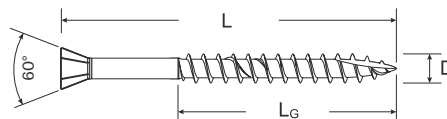

Шуруп для панелей MDF

- Оцинкованный, желтое пассивирование
- Потайная головка
- Многогранный шлиц TX
- Неполная резьба
- Антифрикционное восковое покрытие

Резьба Ø D [mm]	Длина общая резьбы		Шлиц	Упаковка шт.	Мин колво для заказа шт.	Тип упаковки	Артикул	Тип	Код
	L [mm]	L _G [mm]							
3,5									
40	24		TX10	200	1.200	F2	660201	FDf-ST 3,5 x 40 YZP 200	4048962043464
45	30		TX10	200	800	F3	660202	FDf-ST 3,5 x 45 YZP 200	4048962043471
50	30		TX10	200	800	F3	660203	FDf-ST 3,5 x 50 YZP 200	4048962043488
4,0									
40	24		TX20	200	800	F4	660204	FDf-ST 4,0 x 40 YZP 200	4048962043495
45	30		TX20	200	800	F3	660205	FDf-ST 4,0 x 45 YZP 200	4048962043501
50	30		TX20	200	800	F4	660206	FDf-ST 4,0 x 50 YZP 200	4048962043518
60	36		TX20	100	600	F2	660207	FDf-ST 4,0 x 60 YZP 100	4048962043525
4,5									
45	30		TX20	200	800	F3	660208	FDf-ST 4,5 x 45 YZP 200	4048962043532
50	30		TX20	200	800	F4	660209	FDf-ST 4,5 x 50 YZP 200	4048962043549

Шуруп для напольных покрытий

- Оцинкованный, желтое пассивирование
- Потайная головка
- Многогранный шлиц TX
- Неполная резьба
- Антифрикционное восковое покрытие

Резьба Ø D [mm]	Длина общая резьбы		Шлиц	Упаковка шт.	Мин колво для заказа шт.	Тип упаковки	Артикул	Тип	Код
	L [mm]	L _G [mm]							
3,5									
35	24		TX10	200	1.200	F2	660101	FTF-ST 3,5 x 35 YZP 200	4048962043402
35	24		TX10	500	2.000	F4	660102	FTF-ST 3,5 x 35 YZP 500	4048962043419
45	30		TX10	200	800	F3	660103	FTF-ST 3,5 x 45 YZP 200	4048962043426
45	30		TX10	500	2.000	F6	660104	FTF-ST 3,5 x 45 YZP 500	4048962043433
55	36		TX10	200	800	F4	660105	FTF-ST 3,5 x 55 YZP 200	4048962043440
55	36		TX10	500	2.000	F7	660106	FTF-ST 3,5 x 55 YZP 500	4048962043457