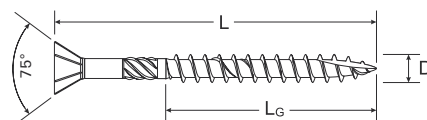

Шуруп для панелей MDF

- Оцинкованный, желтое пассивирование
- Потайная головка
- Многогранный шлиц TX
- Неполная резьба
- Антифрикционное восковое покрытие

Резьба Ø D [mm]	Длина общая резьбы		Шлиц	Упаковка шт.	Мин колво для заказа шт.	Тип упаковки	Артикул	Тип	Код
	L [mm]	L _G [mm]							
3,5									
40	24		TX10	200	1.200	F2	660201	FDf-ST 3,5 x 40 YZP 200	4048962043464
45	30		TX10	200	800	F3	660202	FDf-ST 3,5 x 45 YZP 200	4048962043471
50	30		TX10	200	800	F3	660203	FDf-ST 3,5 x 50 YZP 200	4048962043488
4,0									
40	24		TX20	200	800	F4	660204	FDf-ST 4,0 x 40 YZP 200	4048962043495
45	30		TX20	200	800	F3	660205	FDf-ST 4,0 x 45 YZP 200	4048962043501
50	30		TX20	200	800	F4	660206	FDf-ST 4,0 x 50 YZP 200	4048962043518
60	36		TX20	100	600	F2	660207	FDf-ST 4,0 x 60 YZP 100	4048962043525
4,5									
45	30		TX20	200	800	F3	660208	FDf-ST 4,5 x 45 YZP 200	4048962043532
50	30		TX20	200	800	F4	660209	FDf-ST 4,5 x 50 YZP 200	4048962043549

Шуруп для напольных покрытий

- Оцинкованный, желтое пассивирование
- Потайная головка
- Многогранный шлиц TX
- Неполная резьба
- Антифрикционное восковое покрытие

Резьба Ø D [mm]	Длина общая резьбы		Шлиц	Упаковка шт.	Мин колво для заказа шт.	Тип упаковки	Артикул	Тип	Код
	L [mm]	L _G [mm]							
3,5									
35	24		TX10	200	1.200	F2	660101	FTF-ST 3,5 x 35 YZP 200	4048962043402
35	24		TX10	500	2.000	F4	660102	FTF-ST 3,5 x 35 YZP 500	4048962043419
45	30		TX10	200	800	F3	660103	FTF-ST 3,5 x 45 YZP 200	4048962043426
45	30		TX10	500	2.000	F6	660104	FTF-ST 3,5 x 45 YZP 500	4048962043433
55	36		TX10	200	800	F4	660105	FTF-ST 3,5 x 55 YZP 200	4048962043440
55	36		TX10	500	2.000	F7	660106	FTF-ST 3,5 x 55 YZP 500	4048962043457