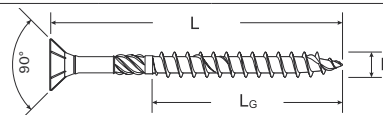

Шуруп fischer Power-Fast A2

- Нержавеющая сталь A2
- Потайная головка
- Многогранный шлиц TX
- Неполная резьба
- Антифрикционное восковое покрытие

Шурупы с неполной резьбой, длиной от 50мм - с накаткой

Резьба Ø	Длина общая	Длина резьбы	Шлиц	Упаковка	Мин. кол-во для заказа	Тип упаковки	Артикул	Тип	Код
D [mm]	L [mm]	L _G [mm]		шт.	шт.				

3,5

35	24	TX10	100	1.000	F1	657023	FPF-ST 3,5 x 35 A2P 100	4048962039436
35	24	TX10	200	1.200	F2	657024	FPF-ST 3,5 x 35 A2P 200	4048962039443
40	24	TX10	100	600	F2	657025	FPF-ST 3,5 x 40 A2P 100	4048962039450
40	24	TX10	200	1.200	F2	657026	FPF-ST 3,5 x 40 A2P 200	4048962039467

4,0

40	24	TX20	100	600	F2	657039	FPF-ST 4,0 x 40 A2P 100	4048962039597
40	24	TX20	200	800	F4	657040	FPF-ST 4,0 x 40 A2P 200	4048962039603
45	30	TX20	100	600	F2	657041	FPF-ST 4,0 x 45 A2P 100	4048962039610
45	30	TX20	200	800	F3	657042	FPF-ST 4,0 x 45 A2P 200	4048962039627
50	30	TX20	100	600	F2	657043	FPF-ST 4,0 x 50 A2P 100	4048962039634
50	30	TX20	200	800	F4	657044	FPF-ST 4,0 x 50 A2P 200	4048962039641
60	36	TX20	100	600	F2	657045	FPF-ST 4,0 x 60 A2P 100	4048962039658
60	36	TX20	200	800	F4	657046	FPF-ST 4,0 x 60 A2P 200	4048962039665