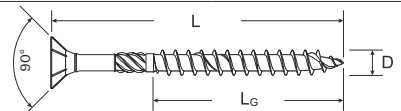

4,5

35	24	TX20	100	600	F2	657051	FPF-ST 4,5 x 35 A2P 100	4048962039719
35	24	TX20	200	800	F3	657052	FPF-ST 4,5 x 35 A2P 200	4048962039726
40	24	TX20	50	500	F1	657055	FPF-ST 4,5 x 40 A2P 50	4048962039757
40	24	TX20	100	600	F2	657056	FPF-ST 4,5 x 40 A2P 100	4048962039764
40	24	TX20	200	800	F3	657057	FPF-ST 4,5 x 40 A2P 200	4048962039771
45	30	TX20	50	500	F1	657058	FPF-ST 4,5 x 45 A2P 50	4048962039788
45	30	TX20	100	600	F2	657059	FPF-ST 4,5 x 45 A2P 100	4048962039795
45	30	TX20	200	800	F3	657060	FPF-ST 4,5 x 45 A2P 200	4048962039801
50	30	TX20	50	500	F1	657061	FPF-ST 4,5 x 50 A2P 50	4048962039818
50	30	TX20	100	600	F2	657062	FPF-ST 4,5 x 50 A2P 100	4048962039825
50	30	TX20	200	800	F4	657063	FPF-ST 4,5 x 50 A2P 200	4048962039832
60	36	TX20	50	500	F1	657064	FPF-ST 4,5 x 60 A2P 50	4048962039849
60	36	TX20	100	600	F2	657065	FPF-ST 4,5 x 60 A2P 100	4048962039856
70	42	TX20	50	300	F2	657066	FPF-ST 4,5 x 70 A2P 50	4048962039863
70	42	TX20	100	400	F3	657067	FPF-ST 4,5 x 70 A2P 100	4048962039870

5,0

40	24	TX20	50	500	F1	657077	FPF-ST 5,0 x 40 A2P 50	4048962039979
40	24	TX20	100	600	F2	657078	FPF-ST 5,0 x 40 A2P 100	4048962039986
40	24	TX20	200	800	F3	657079	FPF-ST 5,0 x 40 A2P 200	4048962039993
45	30	TX20	50	500	F1	657080	FPF-ST 5,0 x 45 A2P 50	404896204.0005
45	30	TX20	100	600	F2	657081	FPF-ST 5,0 x 45 A2P 100	4048962040012

Шуруп fischer Power-Fast A2

- Нержавеющая сталь А2
- Потайная головка
- Многогранный шлиц ТХ
- Неполная резьба
- Антифрикционное восковое покрытие

Шурупы с неполной резьбой, длиной от 50мм - с накаткой

Резьба Ø	Длина Длина общая резьбы		Шлиц	Упаковка шт.	Мин. кол-во для заказа шт.	Тип упаковки	Артикул	Тип	Код
	L [mm]	L _G [mm]							