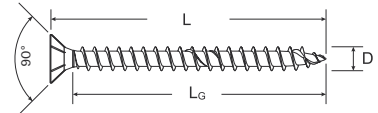

# Шуруп fischer Power-Fast A2

- Нержавеющая сталь A2
- Потайная головка
- Многогранный шлиц TX
- Полная резьба
- Антифрикционное восковое покрытие

Резьба Ø	Длина общая резьбы		Шлиц	Упаковка	Мин. кол-во для заказа	Тип упаковки	Артикул	Тип	Код
D [mm]	L [mm]	L <sub>G</sub> [mm]		шт.	шт.				
<b>3,0</b>									
12	8		TX10	300	3.000	F1	<b>657002</b>	FPF-ST 3,0 x 12 A2F 300	4048962039221
16	12		TX10	100	500	FPB4	<b>657003</b>	FPF-ST 3,0 x 16 A2F 100	4048962039238
16	12		TX10	300	3.000	F1	<b>657004</b>	FPF-ST 3,0 x 16 A2F 300	4048962039245
20	16		TX10	100	500	FPB4	<b>657005</b>	FPF-ST 3,0 x 20 A2F 100	4048962039252
20	16		TX10	300	3.000	F1	<b>657006</b>	FPF-ST 3,0 x 20 A2F 300	4048962039269
25	21		TX10	100	1.000	F1	<b>657007</b>	FPF-ST 3,0 x 25 A2F 100	4048962039276
25	21		TX10	300	1.800	F2	<b>657008</b>	FPF-ST 3,0 x 25 A2F 300	4048962039283
30	26		TX10	100	1.000	F1	<b>657009</b>	FPF-ST 3,0 x 30 A2F 100	4048962039290
30	26		TX10	300	1.800	F2	<b>657010</b>	FPF-ST 3,0 x 30 A2F 300	4048962039306
35	31		TX10	100	1.000	F1	<b>657011</b>	FPF-ST 3,0 x 35 A2F 100	4048962039313
35	31		TX10	200	1.200	F2	<b>657012</b>	FPF-ST 3,0 x 35 A2F 200	4048962039320
<b>3,5</b>									
16	12		TX10	100	500	FPB4	<b>657013</b>	FPF-ST 3,5 x 16 A2F 100	4048962039337
16	12		TX10	300	3.000	F1	<b>657014</b>	FPF-ST 3,5 x 16 A2F 300	4048962039344
20	16		TX10	100	500	FPB4	<b>657015</b>	FPF-ST 3,5 x 20 A2F 100	4048962039351
20	16		TX10	300	1.800	F2	<b>657016</b>	FPF-ST 3,5 x 20 A2F 300	4048962039368
25	21		TX10	100	1.000	F1	<b>657017</b>	FPF-ST 3,5 x 25 A2F 100	4048962039375
25	21		TX10	300	1.800	F2	<b>657018</b>	FPF-ST 3,5 x 25 A2F 300	4048962039382
30	26		TX10	100	1.000	F1	<b>657019</b>	FPF-ST 3,5 x 30 A2F 100	4048962039399
30	26		TX10	200	1.200	F2	<b>657020</b>	FPF-ST 3,5 x 30 A2F 200	4048962039405
35	31		TX10	100	1.000	F1	<b>657021</b>	FPF-ST 3,5 x 35 A2F 100	4048962039412
35	31		TX10	200	1.200	F2	<b>657022</b>	FPF-ST 3,5 x 35 A2F 200	4048962039429
<b>4,0</b>									
20	15		TX20	100	1.000	F1	<b>657027</b>	FPF-ST 4,0 x 20 A2F 100	4048962039474
20	15		TX20	200	1.200	F2	<b>657028</b>	FPF-ST 4,0 x 20 A2F 200	4048962039481
25	20		TX20	100	1.000	F1	<b>657029</b>	FPF-ST 4,0 x 25 A2F 100	4048962039498
25	20		TX20	200	1.200	F2	<b>657030</b>	FPF-ST 4,0 x 25 A2F 200	4048962039504
30	25		TX20	100	1.000	F1	<b>657031</b>	FPF-ST 4,0 x 30 A2F 100	4048962039511
30	25		TX20	200	1.200	F2	<b>657032</b>	FPF-ST 4,0 x 30 A2F 200	4048962039528
35	30		TX20	100	600	F2	<b>657035</b>	FPF-ST 4,0 x 35 A2F 100	4048962039559
35	30		TX20	200	1.200	F2	<b>657036</b>	FPF-ST 4,0 x 35 A2F 200	4048962039566