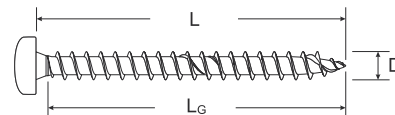

Шуруп fischer Power-Fast A2

- Нержавеющая сталь A2
- Полусферическая головка
- Многогранный шлиц TX
- Полная резьба
- Антифрикционное восковое покрытие

Резьба Ø	Длина Длина общая резьбы		Шлиц	Упаковка	Мин. кол-во для заказа	Тип упаковки	Артикул	Тип	Код
	L [mm]	L _G [mm]							
3,0									
	16	12	TX10	200	1.200	F2	657353	FPF-PT 3,0 x 16 A2F 200	4048962050462
	20	16	TX10	200	1.200	F2	657355	FPF-PT 3,0 x 20 A2F 200	4048962050486
3,5									
	12	8	TX10	200	2.000	F1	657357	FPF-PT 3,5 x 12 A2F 200	4048962050509
	16	12	TX10	200	1.200	F2	657359	FPF-PT 3,5 x 16 A2F 200	4048962050523
	20	16	TX10	200	1.200	F2	657361	FPF-PT 3,5 x 20 A2F 200	4048962050547
	30	26	TX10	50	500	F1	657362	FPF-PT 3,5 x 30 A2F 50	4048962050554
	30	26	TX10	200	1.200	F2	657363	FPF-PT 3,5 x 30 A2F 200	4048962050561
4,0									
	16	11	TX20	50	500	F1	657364	FPF-PT 4,0 x 16 A2F 50	4048962050578
	16	11	TX20	200	1.200	F2	657365	FPF-PT 4,0 x 16 A2F 200	4048962050585
	20	15	TX20	50	500	F1	657366	FPF-PT 4,0 x 20 A2F 50	4048962050592
	20	15	TX20	200	1.200	F2	657367	FPF-PT 4,0 x 20 A2F 200	4048962050608
	30	25	TX20	50	500	F1	657368	FPF-PT 4,0 x 30 A2F 50	4048962050615
	30	25	TX20	200	1.200	F2	657369	FPF-PT 4,0 x 30 A2F 200	4048962050622
	40	35	TX20	50	500	F1	657370	FPF-PT 4,0 x 40 A2F 50	4048962050639
	40	35	TX20	100	600	F2	657371	FPF-PT 4,0 x 40 A2F 100	4048962050646