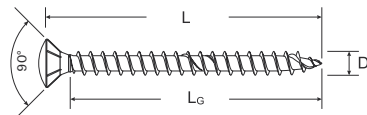

Шуруп fischer Power-Fast A2

- Нержавеющая сталь A2
- Полупотайная головка
- Многогранный шлиц TX
- Полная резьба
- Антифрикционное восковое покрытие

| Резьба Ø | Длина Длина общая резьбы | | Шлиц | Упаковка | Мин. кол-во для заказа | Тип упаковки | Артикул | Тип | Код |
|-------------|-----------------------------|------------------------|------|----------|---------------------------|-----------------|---------------|-------------------------|---------------|
| | L [mm] | L _G [mm] | | | | | | | |
| 3,5 | | | | | | | | | |
| 3,5 | 16 | 12 | PZ2 | 50 | 250 | BF4 | 657330 | FPF-LZ 3,5 x 16 A2F 50 | 4048962045383 |
| | 16 | 12 | PZ2 | 200 | 2.000 | F1 | 657331 | FPF-LZ 3,5 x 16 A2F 200 | 4048962045390 |
| | 20 | 16 | PZ2 | 50 | 250 | BF4 | 657332 | FPF-LZ 3,5 x 20 A2F 50 | 4048962045406 |
| | 20 | 16 | PZ2 | 200 | 1.200 | F2 | 657333 | FPF-LZ 3,5 x 20 A2F 200 | 4048962045413 |
| | 30 | 26 | PZ2 | 50 | 500 | F1 | 657334 | FPF-LZ 3,5 x 30 A2F 50 | 4048962045420 |
| | 30 | 26 | PZ2 | 200 | 1.200 | F2 | 657335 | FPF-LZ 3,5 x 30 A2F 200 | 4048962045437 |
| | 40 | 36 | PZ2 | 50 | 500 | F1 | 657336 | FPF-LZ 3,5 x 40 A2F 50 | 4048962045444 |
| | 40 | 36 | PZ2 | 200 | 1.200 | F2 | 657337 | FPF-LZ 3,5 x 40 A2F 200 | 4048962045451 |
| 4,0 | | | | | | | | | |
| 4,0 | 30 | 25 | PZ2 | 50 | 500 | F1 | 657338 | FPF-LZ 4,0 x 30 A2F 50 | 4048962045468 |
| | 30 | 25 | PZ2 | 200 | 1.200 | F2 | 657339 | FPF-LZ 4,0 x 30 A2F 200 | 4048962045475 |
| | 40 | 35 | PZ2 | 50 | 500 | F1 | 657340 | FPF-LZ 4,0 x 40 A2F 50 | 4048962045482 |
| | 40 | 35 | PZ2 | 200 | 800 | F3 | 657341 | FPF-LZ 4,0 x 40 A2F 200 | 4048962045499 |
| | 50 | 45 | PZ2 | 50 | 500 | F1 | 657342 | FPF-LZ 4,0 x 50 A2F 50 | 4048962045505 |
| | 50 | 45 | PZ2 | 200 | 800 | F4 | 657343 | FPF-LZ 4,0 x 50 A2F 200 | 4048962045512 |
| 4,5 | | | | | | | | | |
| 4,5 | 40 | 35 | PZ2 | 50 | 500 | F1 | 657344 | FPF-LZ 4,5 x 40 A2F 50 | 4048962045529 |
| | 40 | 35 | PZ2 | 200 | 800 | F3 | 657345 | FPF-LZ 4,5 x 40 A2F 200 | 4048962045536 |
| | 50 | 45 | PZ2 | 50 | 300 | F2 | 657346 | FPF-LZ 4,5 x 50 A2F 50 | 4048962045543 |
| | 50 | 45 | PZ2 | 200 | 800 | F4 | 657347 | FPF-LZ 4,5 x 50 A2F 200 | 4048962045550 |
| 5,0 | | | | | | | | | |
| 5,0 | 50 | 44 | PZ2 | 50 | 300 | F2 | 657348 | FPF-LZ 5,0 x 50 A2F 50 | 4048962045567 |
| | 50 | 44 | PZ2 | 200 | 800 | F4 | 657349 | FPF-LZ 5,0 x 50 A2F 200 | 4048962045574 |
| | 60 | 54 | PZ2 | 50 | 300 | F2 | 657350 | FPF-LZ 5,0 x 60 A2F 50 | 4048962045581 |
| | 60 | 54 | PZ2 | 200 | 800 | F5 | 657351 | FPF-LZ 5,0 x 60 A2F 200 | 4048962045598 |