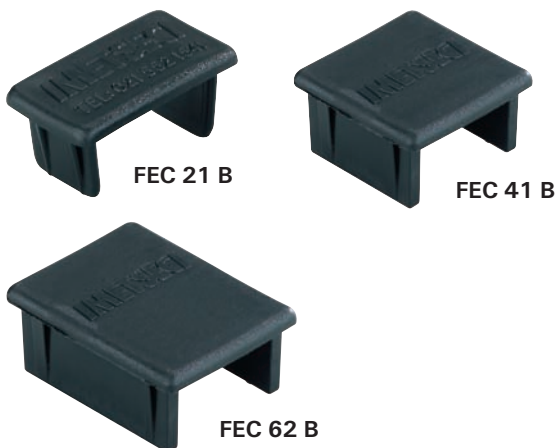

Колпачок для монтажных шин FEC

ОБЗОР

Технические данные:

Материал	Полиэтилен, черный
----------	--------------------

Тип	Артикул изделия	Количество в упаковке
		шт.
FEC 21 B	077357	100
FEC 41 B	077355	100
FEC 62 B	505551	100

Соединительный элемент FUF

ОБЗОР

Технические данные

Материал	Сталь DD11 согласно DIN EN 10111
Оцинковка	Гальваническое покрытие цинком, минимально 5 мкм

ОПИСАНИЕ

Достоинства / Преимущества

- Простота монтажа с FCN Clix P.

ТЕХНИЧЕСКИЕ ХАРАКТЕРИСТИКИ

Тип	Артикул изделия	Количество в упаковке, шт.	Толщина, мм	Длина L, мм
FUF OC 41	504517	20	4	200
FUF OC 62	504518	10	4	400

Резиновая прокладка EMS 41

Коды и характеристики см. на стр. 121