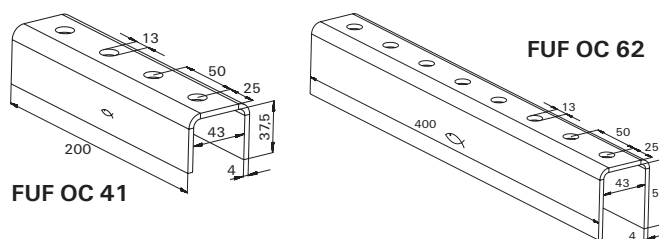

Колпачок для монтажных шин FEC

ОБЗОР

Технические данные:

Материал	Полиэтилен, черный
----------	--------------------

Тип	Артикул изделия	Количество в упаковке
		шт.
FEC 21 B	077357	100
FEC 41 B	077355	100
FEC 62 B	505551	100

Соединительный элемент FUF

ОБЗОР

Технические данные

Материал	Сталь DD11 согласно DIN EN 10111
Оцинковка	Гальваническое покрытие цинком, минимально 5 мкм

ОПИСАНИЕ

Достоинства / Преимущества

- Простота монтажа с FCN Clix P.

ТЕХНИЧЕСКИЕ ХАРАКТЕРИСТИКИ

Тип	Артикул изделия	Количество в упаковке, шт.	Толщина, мм	Длина L, мм
FUF OC 41	504517	20	4	200
FUF OC 62	504518	10	4	400

Резиновая прокладка EMS 41

Коды и характеристики см. на стр. 121