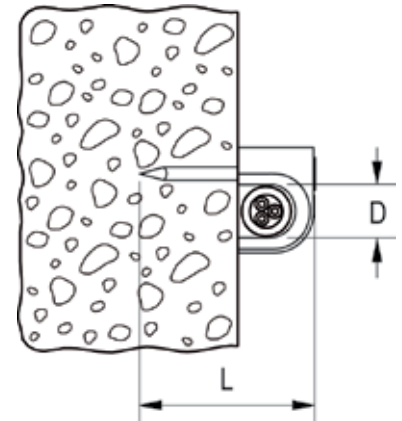

### ПРЕИМУЩЕСТВА

- Скоба оснащена предварительно вставленным гвоздем, обеспечивающим быстрое крепление, сокращая время монтажа.
- Для фиксации требуется небольшое пространство, что упрощает монтаж в узких местах.
- Скоба с гвоздем MNS охватывает диапазон диаметра кабеля от 4 до 14 мм всего лишь тремя типоразмерами

### ПРИМЕНЕНИЕ

- Для крепления электрических кабелей с большим выбором диаметров

### ФУНКЦИОНИРОВАНИЕ

- Вставьте в скобу укладываемый кабель. Забейте предварительно вставленный в скобу гвоздь молотком.

## ТЕХНИЧЕСКИЕ ДАННЫЕ

Скоба с гвоздем **NS**

Скоба с гвоздем **MNS**

Тип	Артикул	Для кабеля диаметром [мм]	Диапазон фиксации D [мм]	Длина гвоздя L [мм]	Кол-во в упаковке [шт]			
NS 7	058173	7	7	25	100			
NS 8	058174	8	8	25	100			
NS 9	058175	9	9	25	100			
NS 10	058176	10	10	30	100			
NS 12	058177	12	12	35	100			
MNS 4-7	094673	—	4 - 7	25	100			
MNS 7-11	094674	—	7 - 11	25	100			
MNS 10-14	094675	—	10 - 14	30	100			