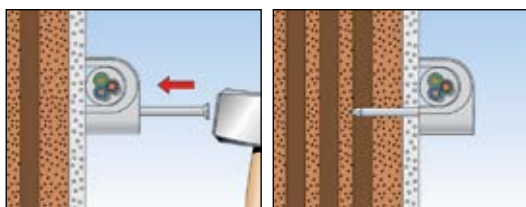

### ПРЕИМУЩЕСТВА

- Скоба оснащена предварительно вставленным гвоздем, обеспечивающим быстрое крепление, сокращая время монтажа.
- Для фиксации требуется небольшое пространство, что упрощает монтаж в узких местах.
- Скоба с гвоздем MNS охватывает диапазон диаметра кабеля от 4 до 14 мм всего лишь тремя типоразмерами

### ПРИМЕНЕНИЕ

- Для крепления электрических кабелей с большим выбором диаметров

### ФУНКЦИОНИРОВАНИЕ

- Вставьте в скобу укладываемый кабель. Забейте предварительно вставленный в скобу гвоздь молотком.