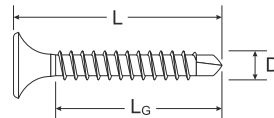

Шуруп по гипсокартону с мелкой резьбой и сверильным наконечником

- Фосфатированный
- С плоской головкой
- Шлиц PH
- Мелкая резьба и сверильный наконечник

Резьба Ø	Длина L	Длина общая резьбы L _G	Шлиц	Упаковка	Мин. кол-во для заказа	Тип упаковки	Артикул	Тип	Код
D [mm]	L [mm]	L _G [mm]		шт.	шт.				

3,5

25	21	PH2	200	1.200	F2	665067	FSN-TPB 3,5 x 25 F 200	4048962052695
25	21	PH2	500	2.000	F3	665068	FSN-TPB 3,5 x 25 F 500	4048962052701
25	21	PH2	1.000	4.000	F4	040599	FSN-TPB 3,5 x 25 F 1000	4006209405994
35	31	PH2	200	1.200	F2	665069	FSN-TPB 3,5 x 35 F 200	4048962052718
35	31	PH2	500	2.000	F4	665070	FSN-TPB 3,5 x 35 F 500	4048962052725
35	31	PH2	1.000	4.000	F6	665071	FSN-TPB 3,5 x 35 F 1000	4048962052732
45	41	PH2	200	800	F3	665072	FSN-TPB 3,5 x 45 F 200	4048962052749
45	41	PH2	500	2.000	F6	665073	FSN-TPB 3,5 x 45 F 500	4048962052756
45	41	PH2	1.000	4.000	F7	665074	FSN-TPB 3,5 x 45 F 1000	4048962052763
55	51	PH2	100	600	F2	665075	FSN-TPB 3,5 x 55 F 100	4048962052770
55	51	PH2	200	800	F4	665076	FSN-TPB 3,5 x 55 F 200	4048962052787
55	51	PH2	500	2.000	F7	665077	FSN-TPB 3,5 x 55 F 500	4048962052794