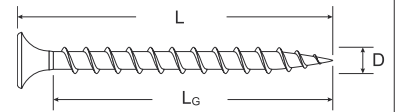

Шуруп по гипсокартону с мелкой резьбой в ленте

- Фосфатированный
- Шлиц PH
- С плоской головкой
- Мелкая резьба

Для шуруповёртов с автоматической подачей

Разъём Ø D [mm]	Длина Длина общая резьбы		Шлиц 	Упаковка шт.	Мин. кол-во для заказа шт.	Тип упаковки	Артикул	Тип	Код
	L [mm]	L _G [mm]							
3,5									
25	19		PH2	1.000	4.000	F14	040603	FSN-TPDM 3,5 x 25 F 1000	4006209406038
35	29		PH2	1.000	4.000	F14	665088	FSN-TPDM 3,5 x 35 F 1000	4048962052909
45	39		PH2	1.000	4.000	F14	665089	FSN-TPDM 3,5 x 45 F 1000	4048962052916

Шуруп по гипсокартону с широкой резьбой в ленте

- Фосфатированный
- Шлиц PH
- С плоской головкой
- Широкая резьба

Для шуруповёртов с автоматической подачей

Разъём Ø D [mm]	Длина Длина общая резьбы		Шлиц 	Упаковка шт.	Мин. кол-во для заказа шт.	Тип упаковки	Артикул	Тип	Код	Код
	L [mm]	L _G [mm]								
3,5										
35	29		PH2	1.000	4.000	F14	665090	FSN-TPRM 3,5 x 35 F 1000	4048962052923	
45	39		PH2	1.000	4.000	F14	665091	FSN-TPRM 3,5 x 45 F 1000	4048962052930	
55	49		PH2	1.000	4.000	F14	665092	FSN-TPRM 3,5 x 55 F 1000	4048962052947	

Шуруп по гипсокартону с мелкой резьбой и сверильным наконечником в ленте

- Фосфатированный
- Шлиц PH
- С плоской головкой
- Мелкая резьба с сверильным наконечником

Для шуруповёртов с автоматической подачей