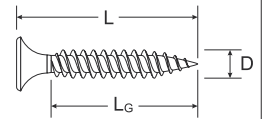

Шуруп по гипсокартону с мелкой резьбой в ленте

- Фосфатированный
- Шлиц PH
- С плоской головкой
- Мелкая резьба

Для шуруповёртов с автоматической подачей

Разъём Ø D [mm]	Длина Длина общая резьбы		Шлиц 	Упаковка шт.	Мин. кол-во для заказа шт.	Тип упаковки	Артикул	Тип	Код
	L [mm]	L _G [mm]							
3,5									
25	19		PH2	1.000	4.000	F14	040603	FSN-TPDM 3,5 x 25 F 1000	4006209406038
35	29		PH2	1.000	4.000	F14	665088	FSN-TPDM 3,5 x 35 F 1000	4048962052909
45	39		PH2	1.000	4.000	F14	665089	FSN-TPDM 3,5 x 45 F 1000	4048962052916

Шуруп по гипсокартону с широкой резьбой в ленте

- Фосфатированный
- Шлиц PH
- С плоской головкой
- Широкая резьба

Для шуруповёртов с автоматической подачей

Разъём Ø D [mm]	Длина Длина общая резьбы		Шлиц 	Упаковка шт.	Мин. кол-во для заказа шт.	Тип упаковки	Артикул	Тип	Код	Код
	L [mm]	L _G [mm]								
3,5										
35	29		PH2	1.000	4.000	F14	665090	FSN-TPRM 3,5 x 35 F 1000	4048962052923	
45	39		PH2	1.000	4.000	F14	665091	FSN-TPRM 3,5 x 45 F 1000	4048962052930	
55	49		PH2	1.000	4.000	F14	665092	FSN-TPRM 3,5 x 55 F 1000	4048962052947	

Шуруп по гипсокартону с мелкой резьбой и сверильным наконечником в ленте

- Фосфатированный
- Шлиц PH
- С плоской головкой
- Мелкая резьба с сверильным наконечником

Для шуруповёртов с автоматической подачей