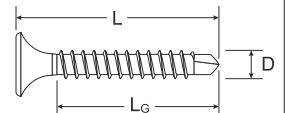

Шуруп по гипсокартону с мелкой резьбой в ленте

- Фосфатированный
- Шлиц PH
- С плоской головкой
- Мелкая резьба

Для шуруповёртов с автоматической подачей

Разъём Ø D [mm]	Длина Длина общая резьбы		Шлиц 	Упаковка шт.	Мин. кол-во для заказа шт.	Тип упаковки	Артикул	Тип	Код
	L [mm]	L _G [mm]							
3,5									
25	19		PH2	1.000	4.000	F14	040603	FSN-TPDM 3,5 x 25 F 1000	4006209406038
35	29		PH2	1.000	4.000	F14	665088	FSN-TPDM 3,5 x 35 F 1000	4048962052909
45	39		PH2	1.000	4.000	F14	665089	FSN-TPDM 3,5 x 45 F 1000	4048962052916

Шуруп по гипсокартону с широкой резьбой в ленте

- Фосфатированный
- Шлиц PH
- С плоской головкой
- Широкая резьба

Для шуруповёртов с автоматической подачей

Разъём Ø D [mm]	Длина Длина общая резьбы		Шлиц 	Упаковка шт.	Мин. кол-во для заказа шт.	Тип упаковки	Артикул	Тип	Код	Код
	L [mm]	L _G [mm]								
3,5										
35	29		PH2	1.000	4.000	F14	665090	FSN-TPRM 3,5 x 35 F 1000	4048962052923	
45	39		PH2	1.000	4.000	F14	665091	FSN-TPRM 3,5 x 45 F 1000	4048962052930	
55	49		PH2	1.000	4.000	F14	665092	FSN-TPRM 3,5 x 55 F 1000	4048962052947	

Шуруп по гипсокартону с мелкой резьбой и сверильным наконечником в ленте

- Фосфатированный
- Шлиц PH
- С плоской головкой
- Мелкая резьба с сверильным наконечником

Для шуруповёртов с автоматической подачей